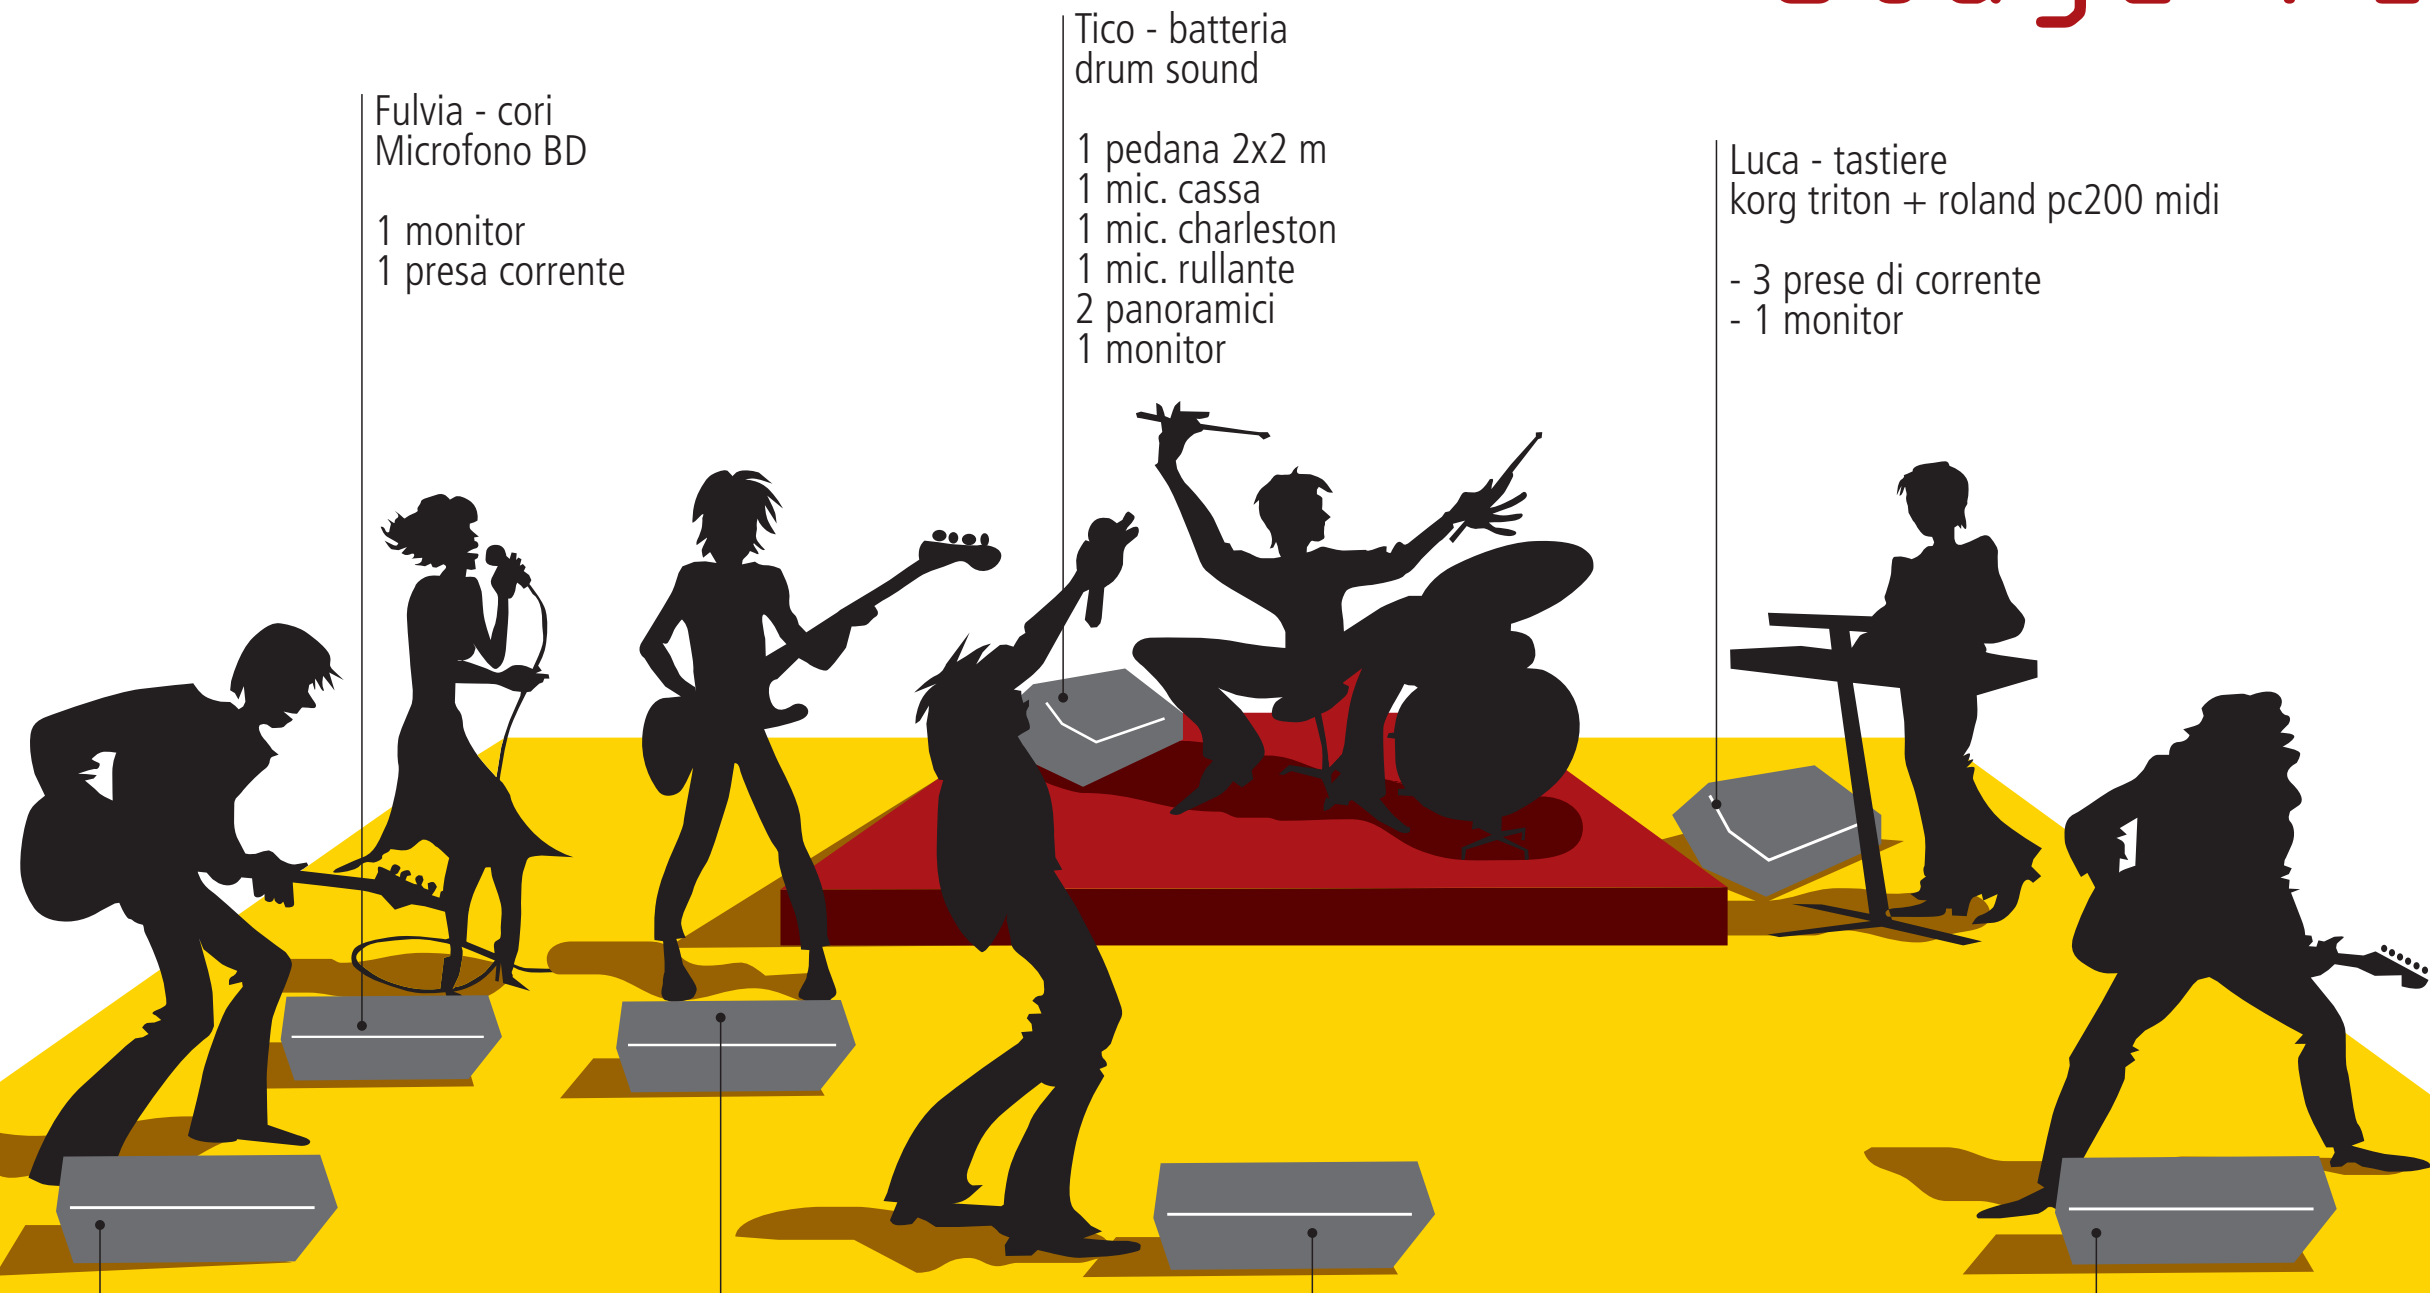

Stage Plan

Fulvia - cori
Microfono BD
1 monitor
1 presa corrente

Tico - batteria
drum sound
1 pedana 2x2 m
1 mic. cassa
1 mic. charleston
1 mic. rullante
2 panoramici
1 monitor

Luca - tastiere
korg triton + roland pc200 midi
- 3 prese di corrente
- 1 monitor

Alberto - chitarra
Ampli Engl combo
pedaliera multi effetti

1 mic. per ampli
1 monitor
3 prese corrente

Antonio - basso
Ampli Trace Elliot combo

1 monitor
3 prese corrente
1 DI

Marco - voce
Microfono Shure sm58 radio

- 1 monitor

Paolo - chitarra - cori
Ampli Mesa Boogie combo
pedaliera multi effetti

1 mic. per ampli
1 mic. voce
1 monitor
3 prese corrente